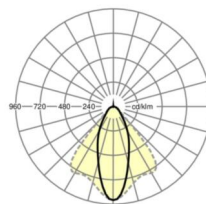

параметры

номер заказа	19422007020
код EAN	4020863418206
номер таможенного тарифа	94051190
Знак прохождения контроля	IP 64, класс защиты I, F, D, HACCP DIN10500/Food/IFS-пригодность для применения/BRC, Indoor, CE
Степень ударпрочности IK	IK03 (5°C bis 25°C)
Температура окружения	та 5°C в 25°C
Гарантийный срок	5 лет
Государственные программы поддержки	BEG - государственные субсидии для энергосберегающих зданий (действительна только для Германии)

электротехника

Балласт	Электронный драйвер, дежурное освещение 3ч. (1 штука)
Мощность системы	37W
сетевое напряжение	230V/50Hz
класс энергосбережения/Источник света	D

Оптика

Оснастка	LED, цветопередача/оттенок света CRI ≥ 80 / 4000K
Допуск для координаты цветности (MacAdam)	3SDCM
Фотобиологическая безопасность (светильник)	RG1
Номинальный световой поток	6106lm
Номинальный световой поток-при дежурном освещении	827lm
Срок службы LED	50000h L80/B10 (T_q 25°C)
светоотдача светильников	163lm/W
Угол излучения	40° (C0) / 85° (C90)
UGR поп./вдоль	18.7 / 20.5

DEEP-LINK

<https://www.regiolum.de/ru/article/19422007020>

Ссылка	LED 6000lm 840
η_{LB}	100 %
$\Phi \downarrow/\uparrow$	99 % / 1 %
UGR поп./вдоль	18.7 / 20.5